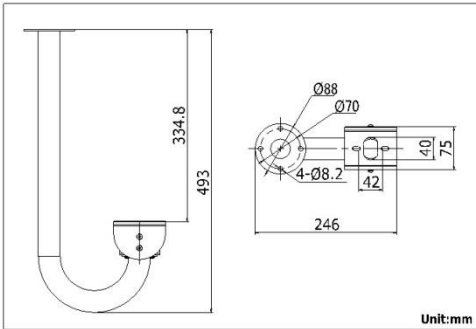

## Размеры

## Спецификации

Модель	DS-1269ZJ
Описание	Подвесной кронштейн
Цвет	Белый Ник
Материал	Алюминиевый сплав
Размеры	493 × 246 × 88мм
Вес (нетто)	0,54кг

\*Изображения и спецификации могут быть изменены без дополнительного уведомления.